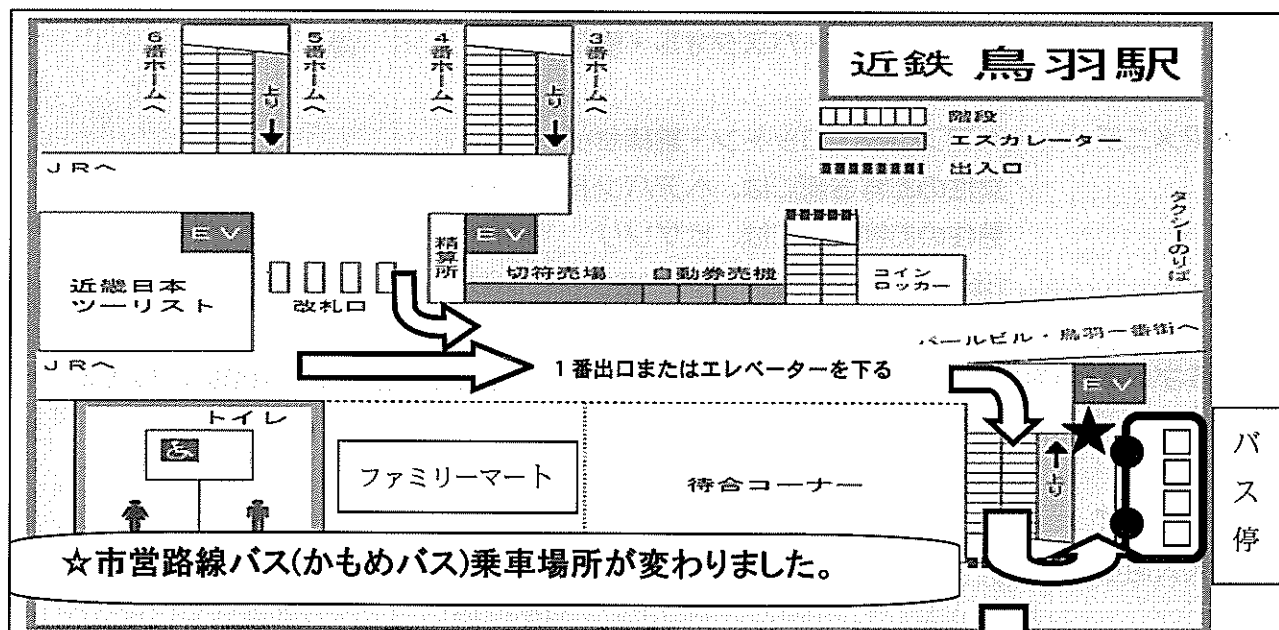

◆交通のご案内（鳥羽駅 ⇄ かんぽの宿鳥羽）◆

★かんぽの宿鳥羽の無料送迎バス（要予約）

近鉄鳥羽駅1番出口階段を下りて正面、旅館ホテルバス送迎駐車場

	乗 場	行 先	発 車 時 刻	
お迎え	近鉄鳥羽駅前	かんぽの宿鳥羽	14:30	15:30
お送り	当宿玄関前	近鉄鳥羽駅	9:30	

○無料送迎バスは予約制です。事前にご予約のご連絡をお願いいたします。
ご予約がない場合は、運行しておりませんので予めご了承くださいませ。

★鳥羽市営路線バス(かもめバス)をご利用の場合

時刻表 所要時間 約20分 料金 200円 (2015.4.1現在)

乗 場	行 先	発 車 時 刻		
鳥羽駅	かんぽの宿鳥羽	8:11		
	又は	9:48	11:29	14:48
	鳥羽小涌園行	16:26	18:12	
当宿玄関前	鳥羽駅行	9:05	10:15	12:21
		15:38	17:18	19:02

※原構内図は伊勢志摩バリアフリーセンター様より提供